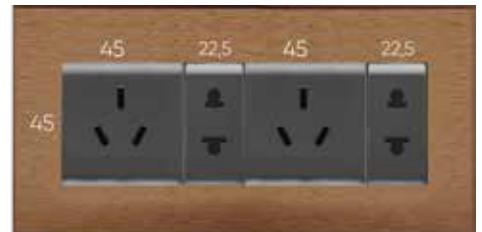

Dimensions