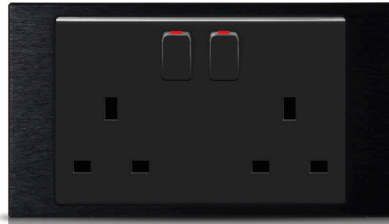

## British Standart

**1 Gang** Socket - Bronze

**2 Gang** Socket - Anthracite

**2 Gang** Socket+USB - Gold