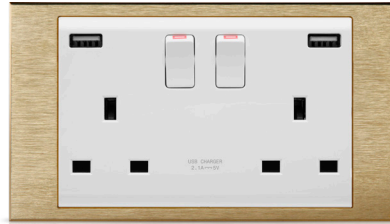

## British Standart

**1 Gang** Socket - Bronze

**2 Gang** Socket - Anthracite

**2 Gang** Socket+USB - Gold