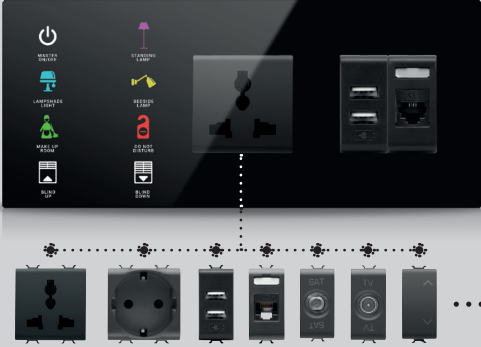

## Yatak Başı Ünitesi

Mona Serisi %100 kişiselleştirilebilir, benzersiz paneller sunar. Konfigüratör aracılığıyla kendi başucu panelinizi oluşturabilirsiniz.

- Dokunmatik özelliği
- Cam yüzey
- Anahtar ve soket bir arada
- Çerçevesiz, minimalist tasarım
- RGB LED seçeneği
- 5'ten fazla kombine edilebilir monoblok modüller
- İkon seçenekleri
- Ayrılma, rahat, gece ve koruma modları
- Bağımsız programlanabilir butonlar
- Çeşitli renk seçeneği
- Yüzlerce farklı kombinasyonlar

## Karşılama Ünitesi

Mona serisi kart okuyucu ile odanıza girerken veya odadan çıkarken istenen senaryolar gerçekleştirilebilmektedir. Girişlerde kullanılan RF-ID kart okuyucu sayesinde, güvenlik ve konforu bir arada sunmaktadır. Anahtarları ve termostatları kart tutucunuzla birleştirebilirsiniz. Konuklar birçok şeyi tek bir monoblok panel üzerinden kontrol edecek.

- Dokunmatik özelliği
- Cam yüzey
- Anahtar ve soket bir arada
- Çerçevesiz, minimalist tasarım
- RGB LED seçeneği
- 5'ten fazla kombine edilebilir monoblok modüller
- İkon seçenekleri
- Ayrılma, rahat, gece ve koruma modları
- Bağımsız programlanabilir butonlar
- Çeşitli renk seçeneği
- Yüzlerce farklı kombinasyon