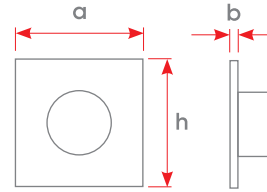

#### Ölçüler (mm)

	a	b	h
Tekli	90	12	110
İkili	161	12	110
Üçlü	232	12	110
Dörtlü	303	12	110
Beşli	374	12	110

<b>Koruma Tipi</b>	IP 20	EN 60529
<b>Güvenlik Sınıfı</b>	II	EN 61140
<b>Besleme</b>	Gerilim Aralığı	21-30V DC, EIB / KNX hattından beslenme
	Besleme Gerilimi	<<20 mA toplam
<b>Sıcaklık</b>	Çalışma	-5° C + 45° C
	Saklanma	-25° C + 55° C