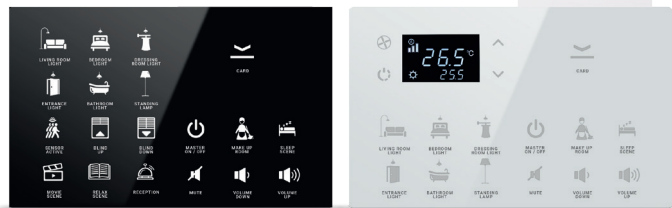

## Yatak Başı Ünitesi

Mona Serisi %100 kişiselleştirilebilir, benzersiz paneller sunar. Konfigüratör aracılığıyla kendi başucu panelinizi oluşturabilirsiniz.

- Dokunmatik özelliği
- Cam yüzey
- Anahtar ve soket bir arada
- Çerçevesiz, minimalist tasarım
- RGB LED seçeneği
- 5'ten fazla kombine edilebilir monoblok modüller
- İkon seçenekleri
- Ayrılma, rahat, gece ve koruma modları
- Bağımsız programlanabilir butonlar
- Çeşitli renk seçeneği
- Yüzlerce farklı kombinasyonlar

## Karşılama Ünitesi

Mona serisi kart okuyucu ile odanıza girerken veya odadan çıkarken istenen senaryolar gerçekleştirilebilmektedir. Girişlerde kullanılan RF-ID kart okuyucu sayesinde, güvenlik ve konforu bir arada sunmaktadır. Anahtarları ve termostatları kart tutucunuzla birleştirebilirsiniz. Konuklar birçok şeyi tek bir monoblok panel üzerinden kontrol edecek.

- Dokunmatik özelliği
- Cam yüzey
- Anahtar ve soket bir arada
- Çerçevesiz, minimalist tasarım
- RGB LED seçeneği
- 5'ten fazla kombine edilebilir monoblok modüller
- İkon seçenekleri
- Ayrılma, rahat, gece ve koruma modları
- Bağımsız programlanabilir butonlar
- Çeşitli renk seçeneği
- Yüzlerce farklı kombinasyon