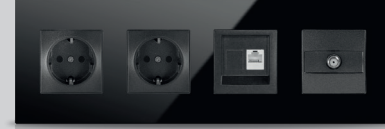

Avrupa Standardı Prizler